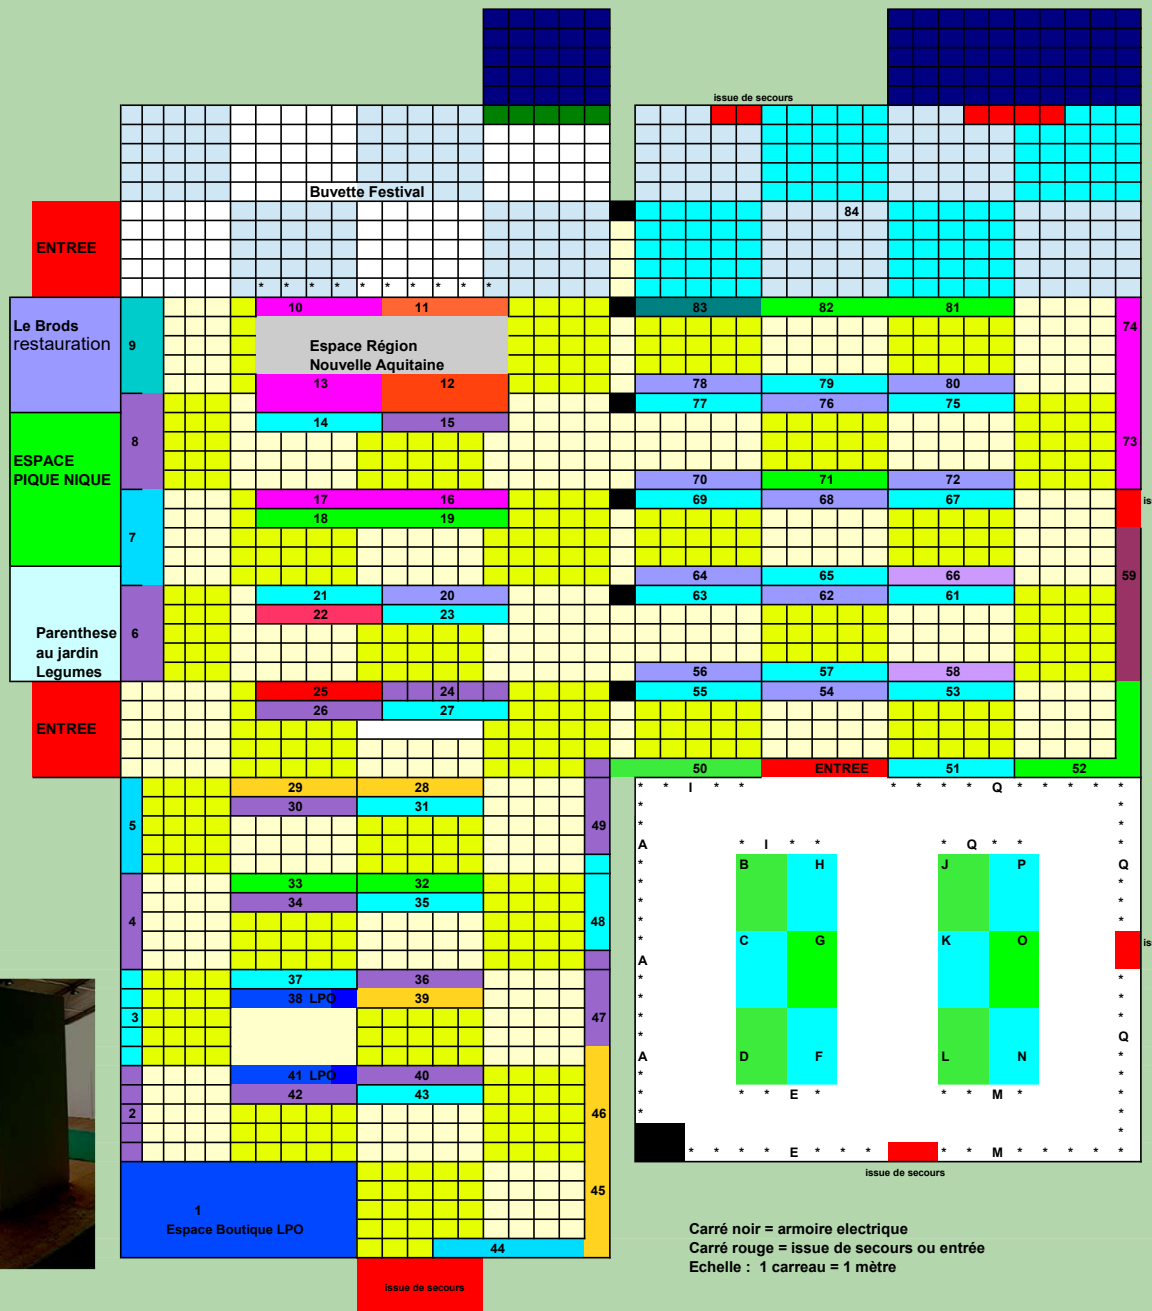

Coin juniors
devant la salle de cinema

Ecole de la laine
devant la salle de cinema

Forum et Salon des artistes 2022

RESTAURATION
DU JARDIN A LA TABLE

RESTAURATION
Les Fouées

RESTAURATION
Le temple des délices

BIENVENUE
A LA FERME
RESTAURATION

Carré noir = armoire électrique
Carré rouge = issue de secours ou entrée
Echelle : 1 carreau = 1 mètre