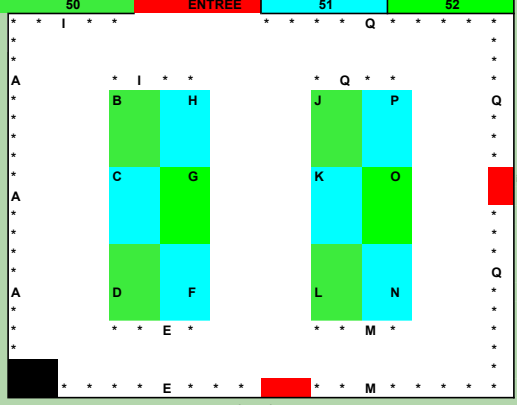

Coin juniors
devant la salle de cinema

Ecole de la laine
devant la salle de cinema

Forum et Salon des artistes 2022

RESTAURATION
DU JARDIN A LA TABLE

RESTAURATION
Les Fouées

RESTAURATION
Le temple des délices

BIENVENUE
A LA FERME
RESTAURATION

Carré noir = armoire électrique
Carré rouge = issue de secours ou entrée
Echelle : 1 carreau = 1 mètre